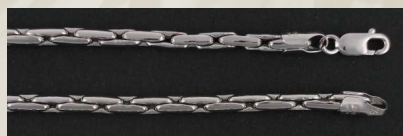

VK Kaulaketjut

003PPW

Pituus cm: 42 • 45 •
50
Paino, 50 cm: 4,1
Leveys mm: 2,9

006PPW

Pituus cm: 19 • 45 • 50
Paino, 45 cm: 14,25
Leveys mm: 5,3

352PPW

Pituus cm: 42 • 50
Paino, 50 cm: 33,95
Leveys mm: 7,7

145KUW

Pituus cm: 50
Paino, 45 cm: 9,55
Leveys mm: 2,8